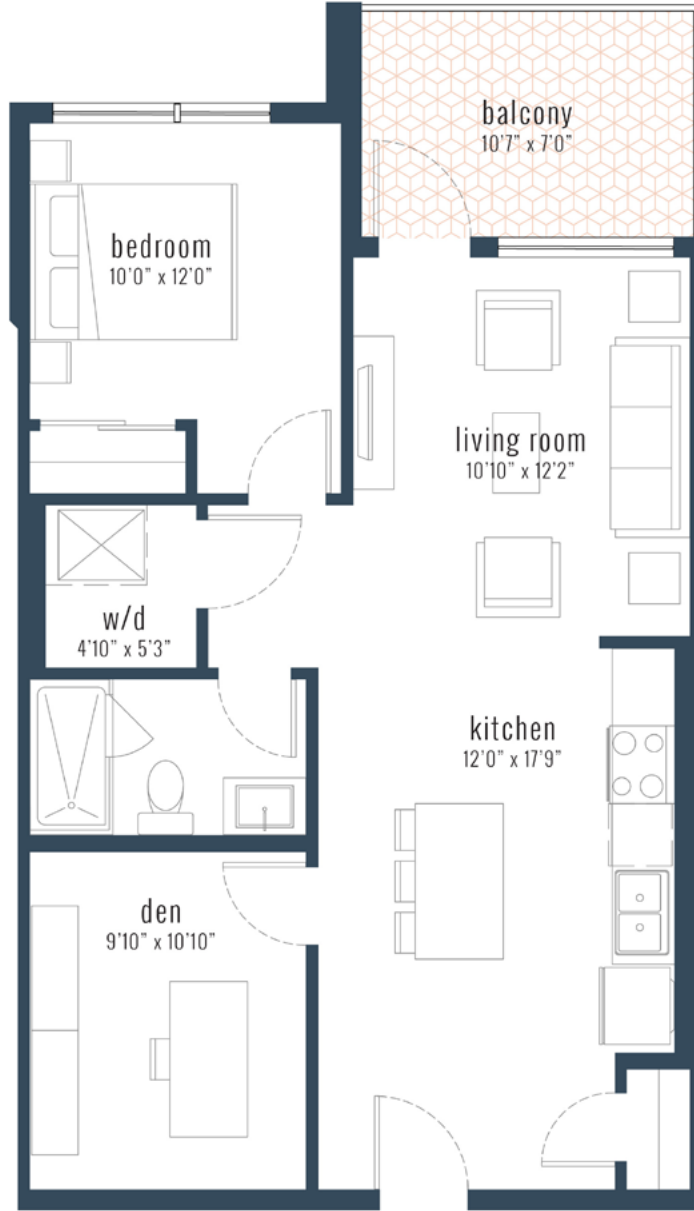

louis

units | 203 | 204 | 303 | 304 | 403
404 | 503 | 504 | 603 | 604
area | 733 sq.ft. 1 bedroom + den