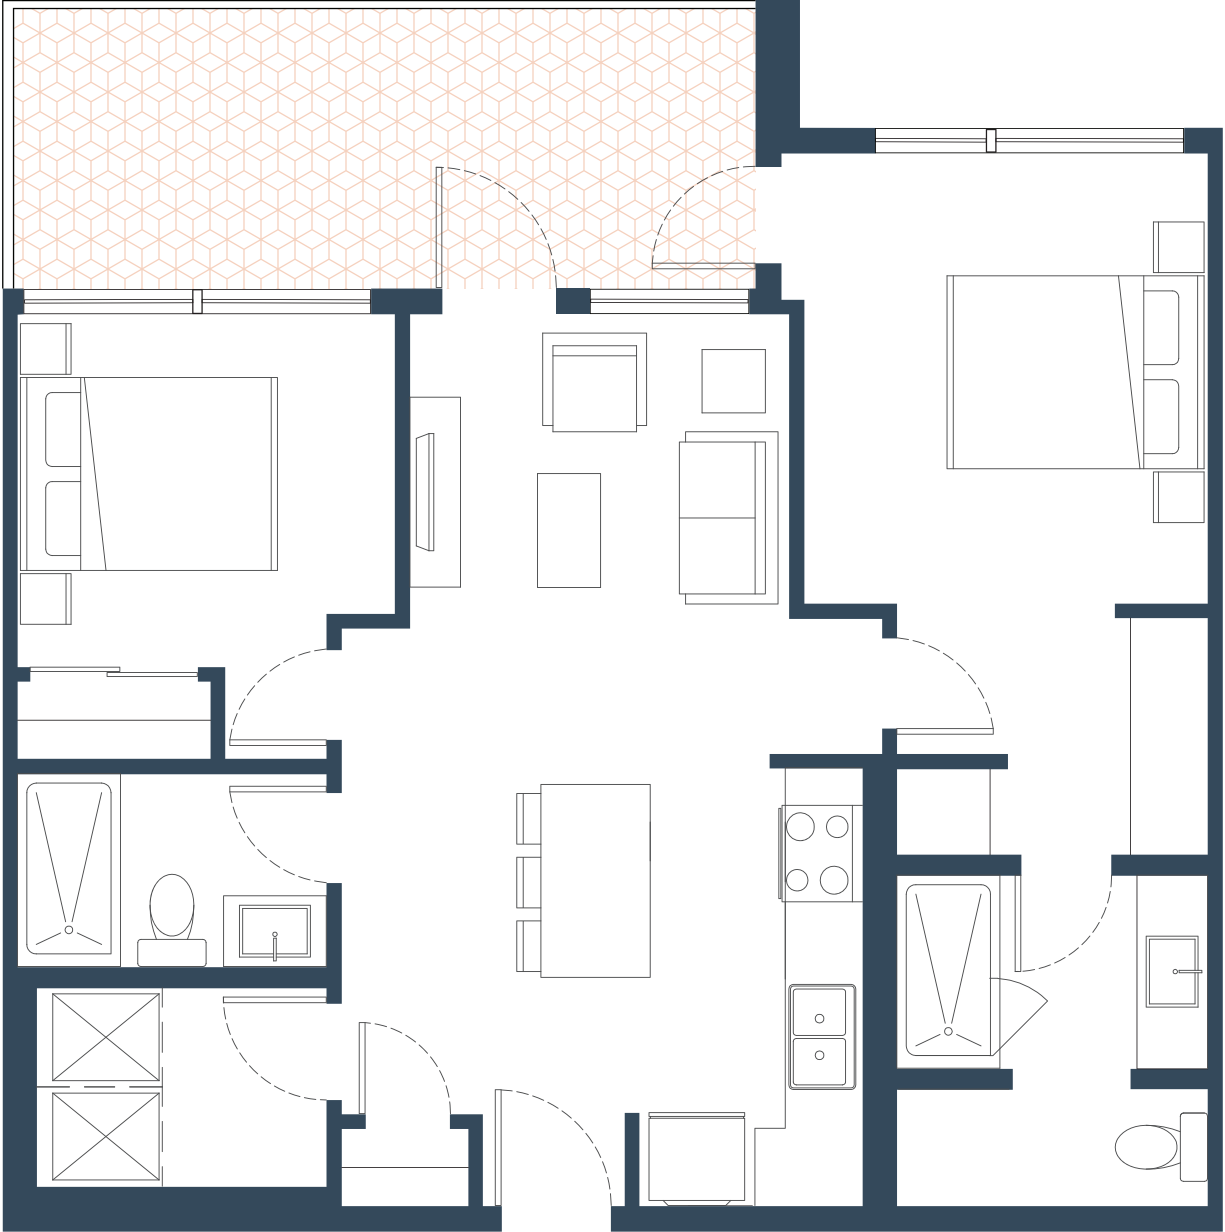

albert

units | 216 | 316 | 415 | 515 | 615
area | 819 sq.ft. 2 bedroom