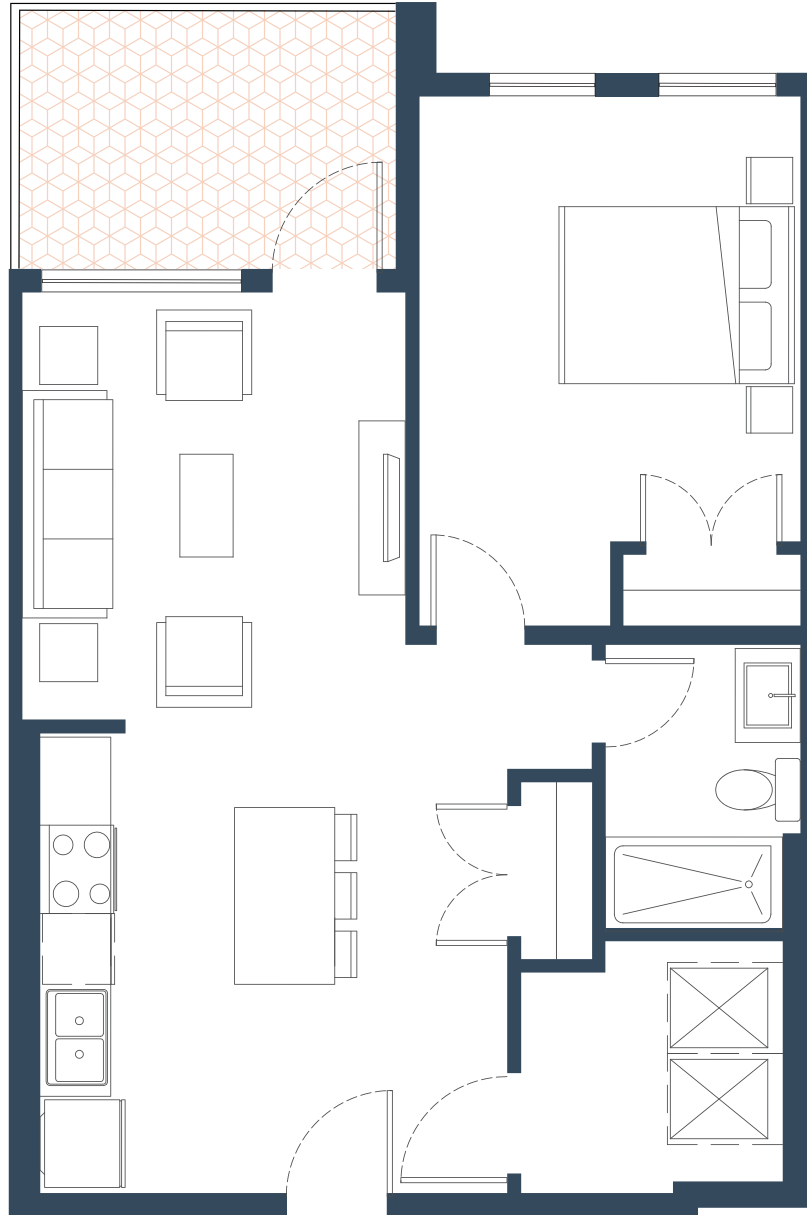

catherine (1a)

units | 211 | 311
area | 672 sq.ft. 1 bedroom