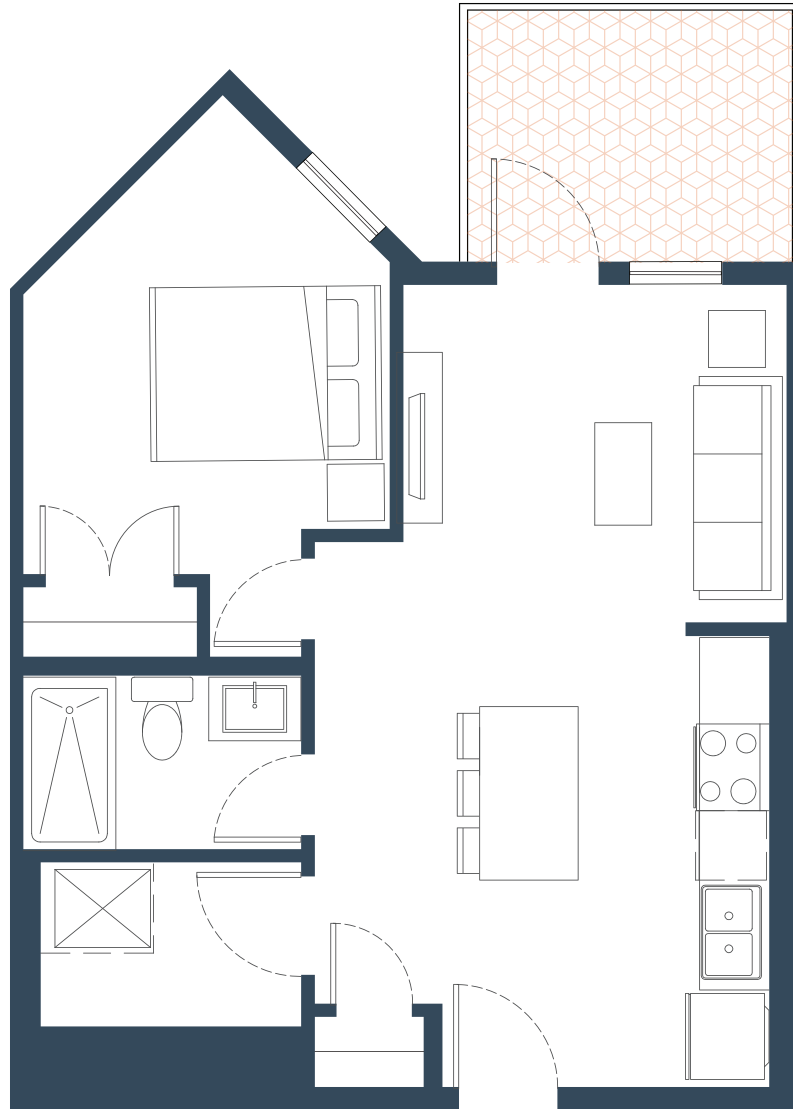

charlotte

units | 201 | 301 | 401 | 501 | 601
area | 576 sq.ft. 1 bedroom