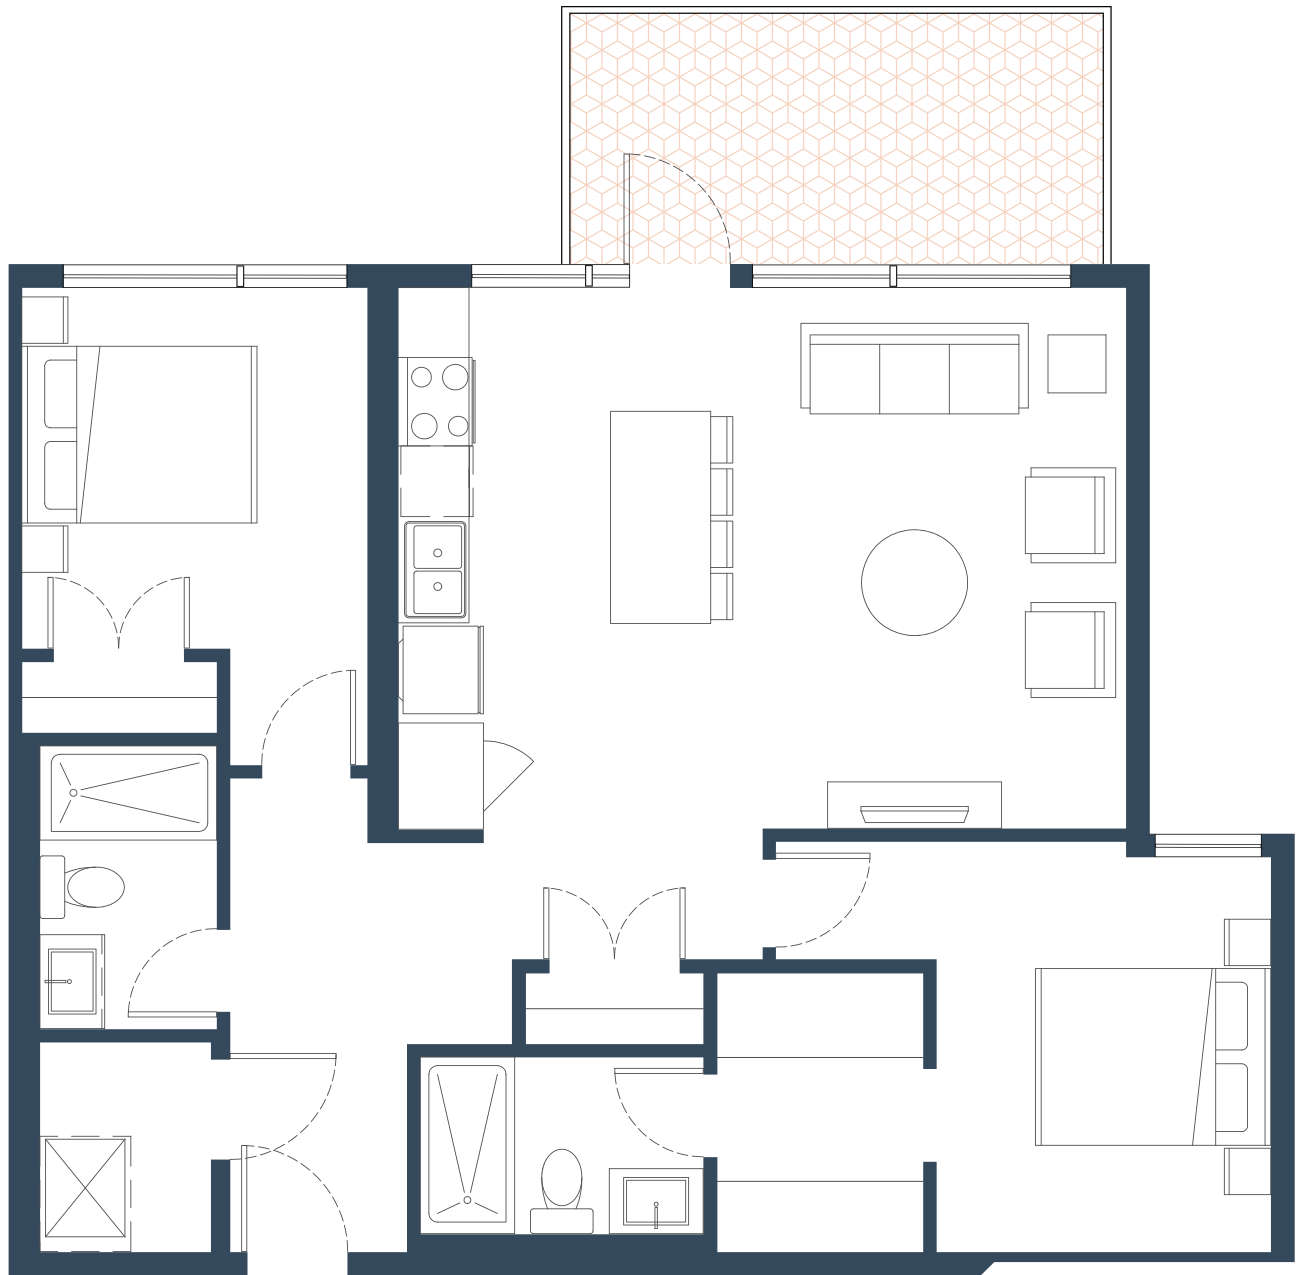

diana

units | 217 | 317 | 416 | 516 | 616  
area | 964 sq.ft. 2 bedroom