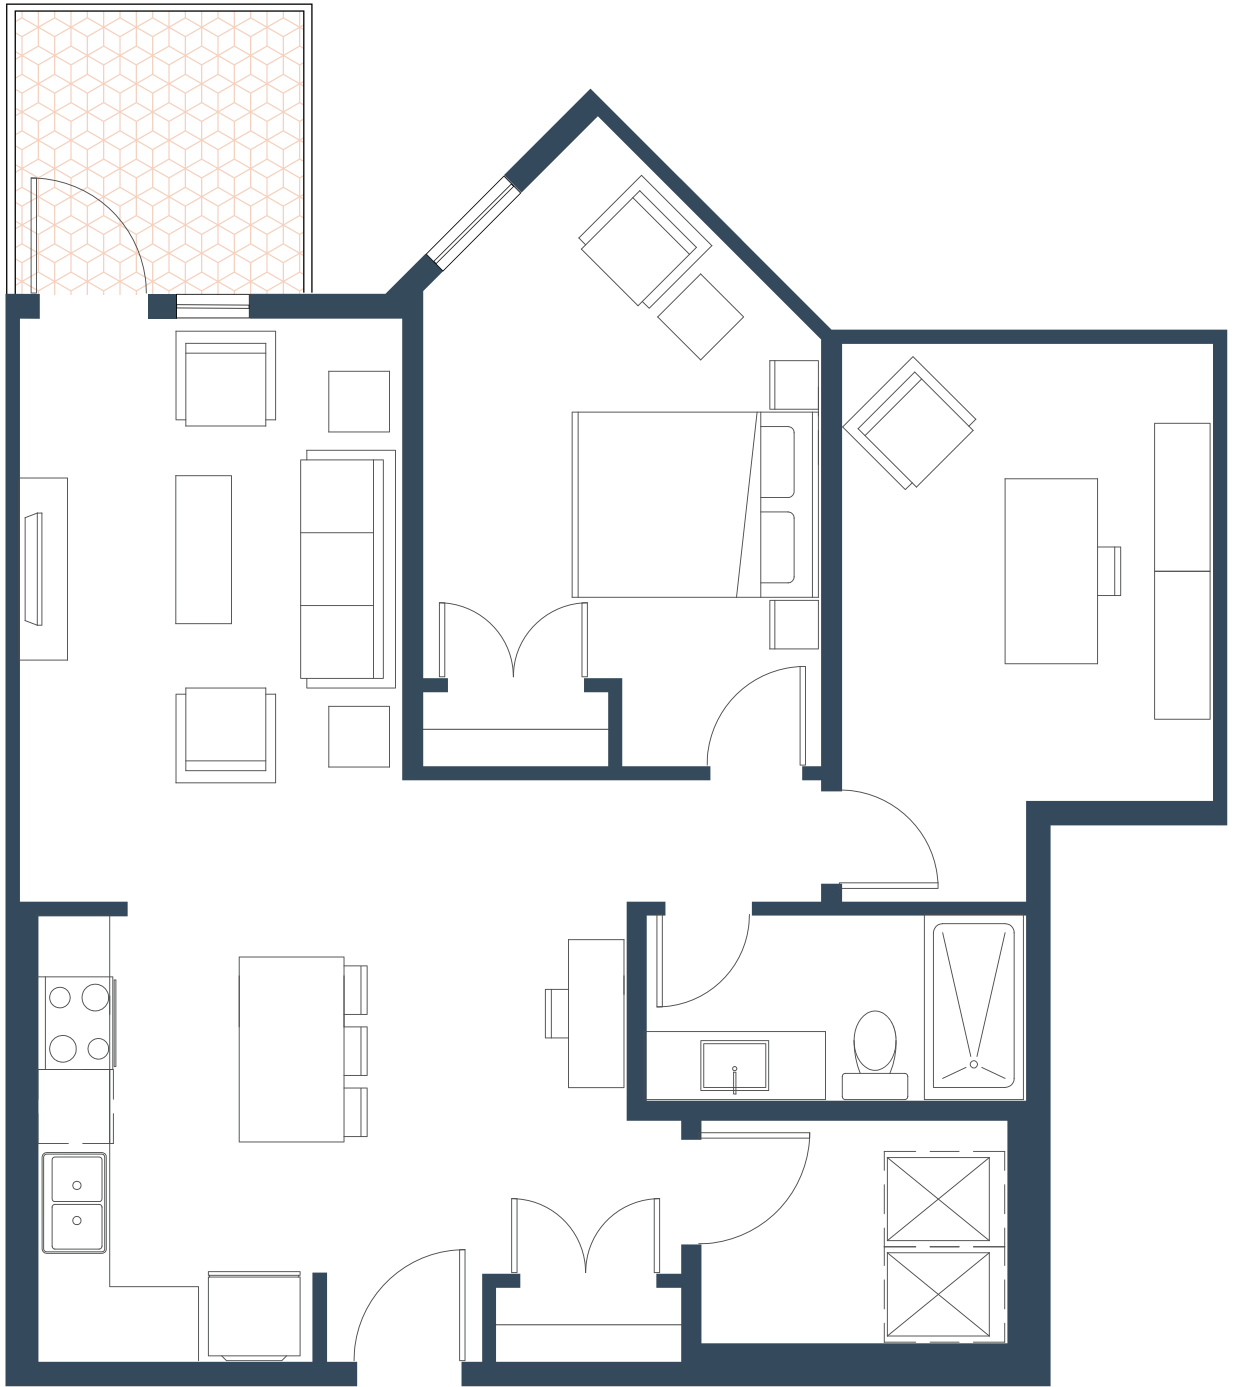

harry

units | 220 | 320 | 419 | 519 | 619  
area | 921 sq.ft. 1 bedroom + den