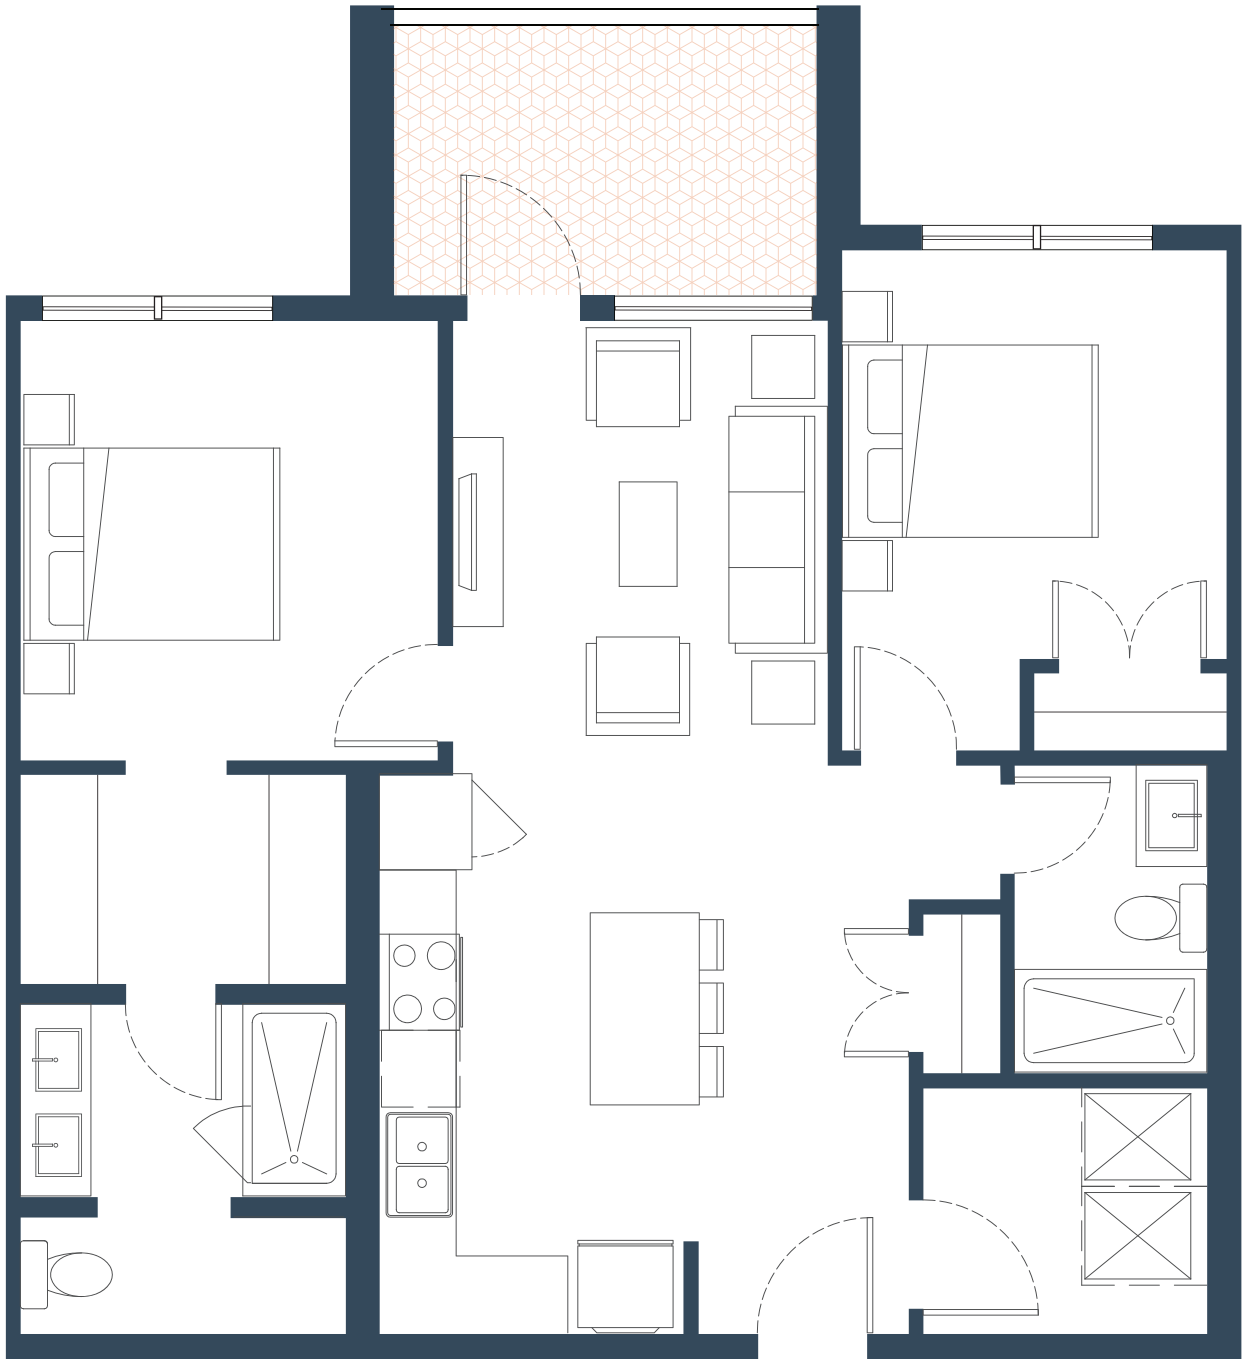

henry (1a)

units | 219 | 319 | 418 | 518 | 618
area | 907 sq.ft. 2 bedroom