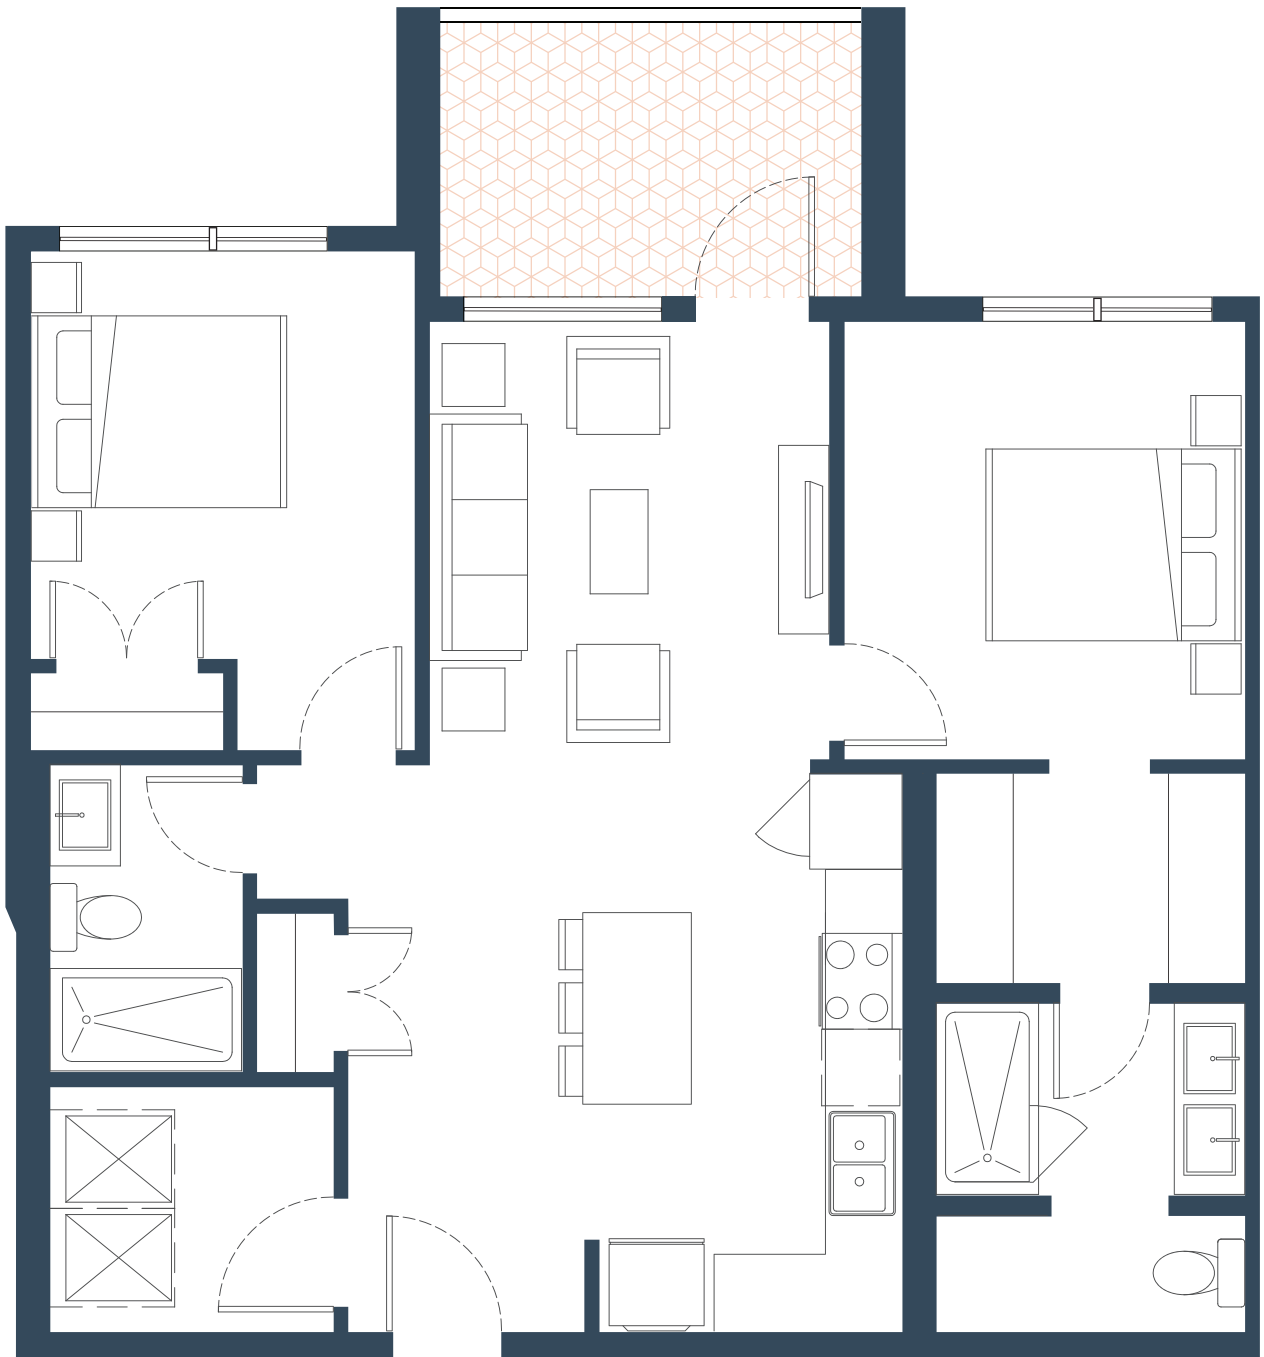

henry (1a)

units | 218 | 318 | 417 | 517 | 617  
area | 918 sq.ft. 2 bedroom