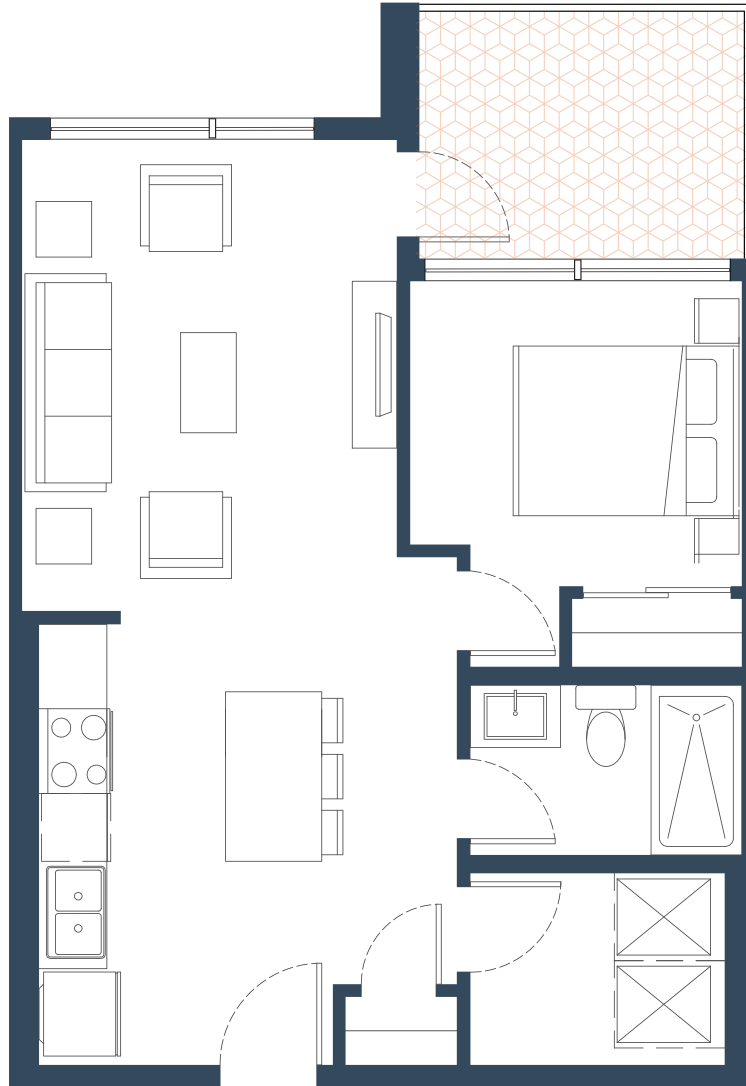

oliver

units | 205 | 305 | 405 | 505 | 605  
area | 585 sq.ft. 1 bedroom