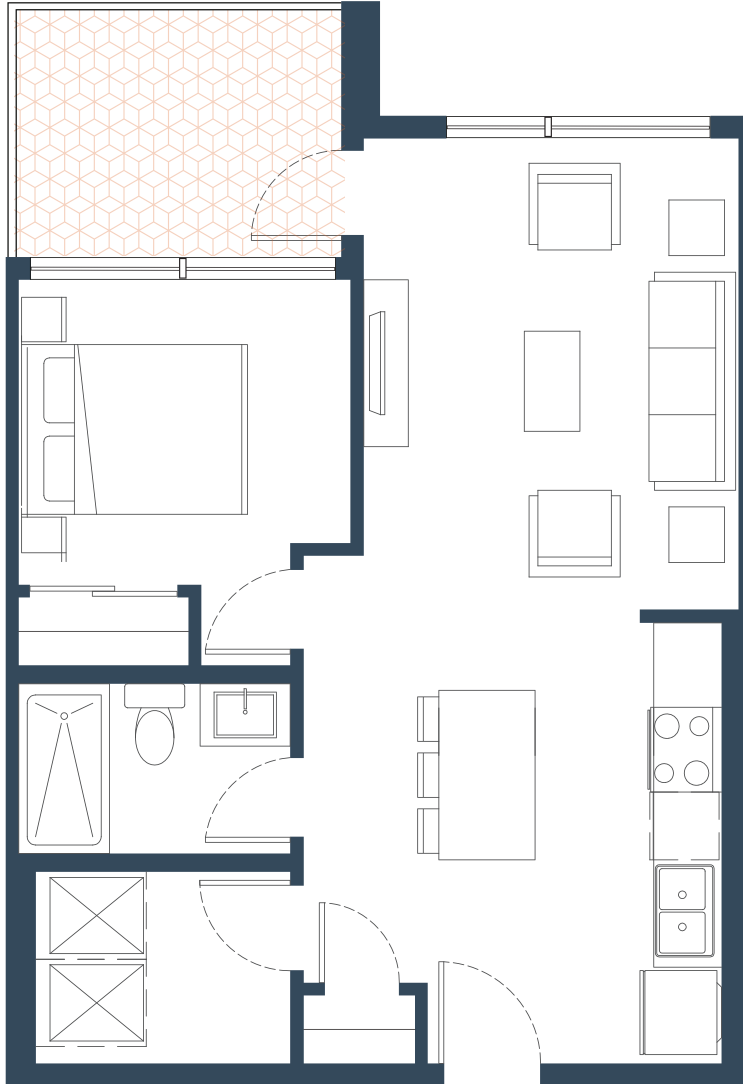

oliver (1a)

units | 202 | 302 | 402 | 502 | 602  
area | 585 sq.ft. 1 bedroom