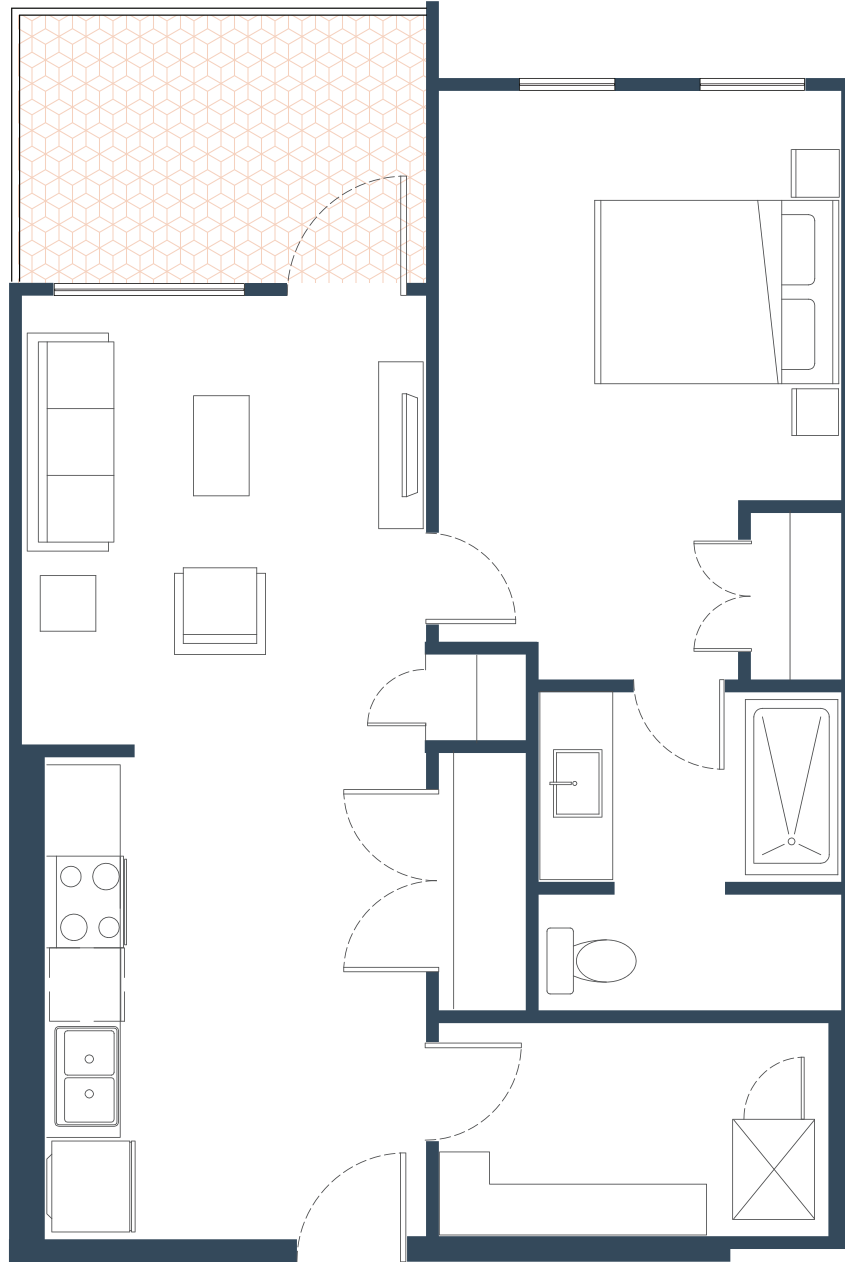

peter (1a)

units | 410, 510, 610  
area | 672 sq.ft. 1 bedroom