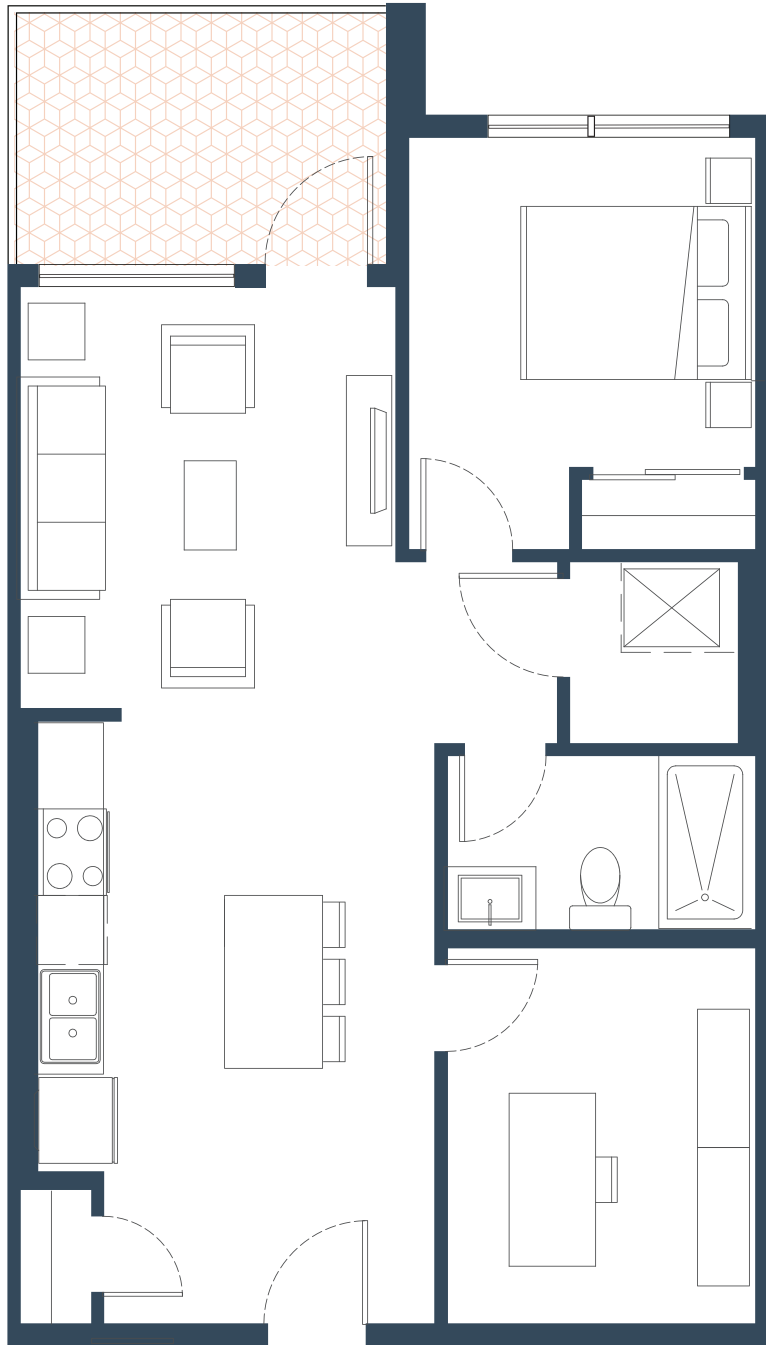

richard

units | 204 | 304 | 404 | 504 | 604  
area | 733 sq.ft. 1 bedroom + den