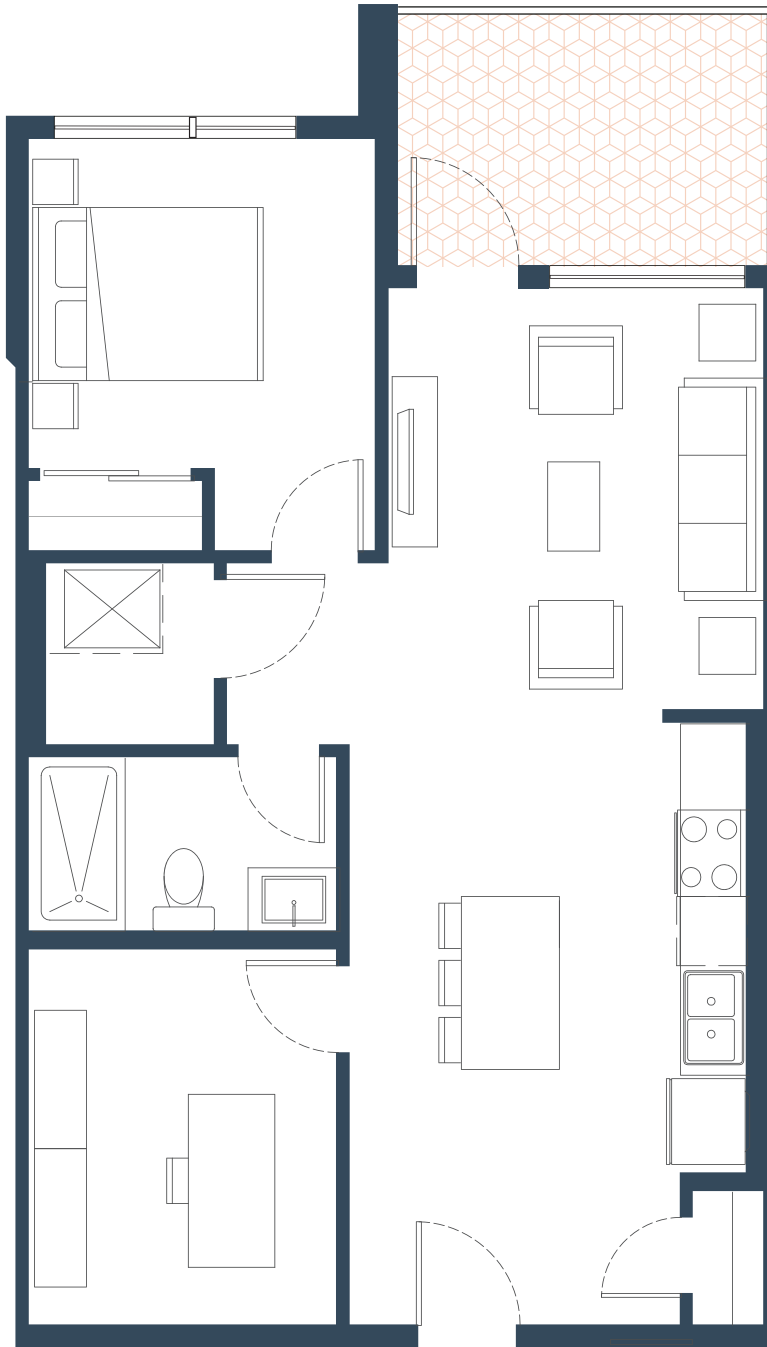

richard (1a)

units | 203 | 303 | 403 | 503 | 603
area | 733 sq.ft. 1 bedroom + den